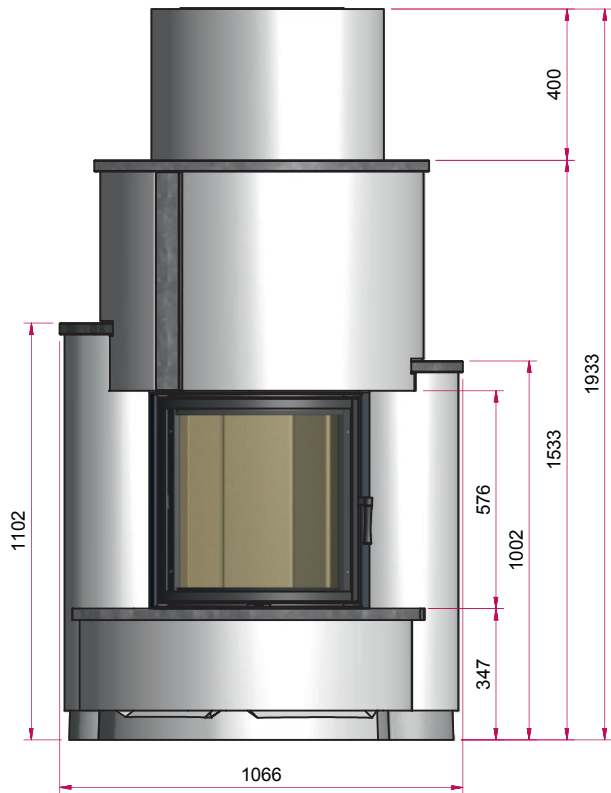

S5 Front

Speicherstein

Optionen:

Front Deco

Front veredelt

Sämtliche Sichtteile der Front veredelt

Tür hochschiebbar

Aufsatzregister

Symbolerklärung unter www.camina.de/gestaltungsvarianten.html

Kamineinsatz:

Ronda 5557 s

www.Schmid.st

Naturstein:

Estremos

Grigio

Grigio Scuro

Jade

Marone

Mocca Creme

Nero

Sabbia

S5 Front

Speicherstein

Frontansicht M 1:20

Seitenansicht M 1:20

Draufsicht M 1:20