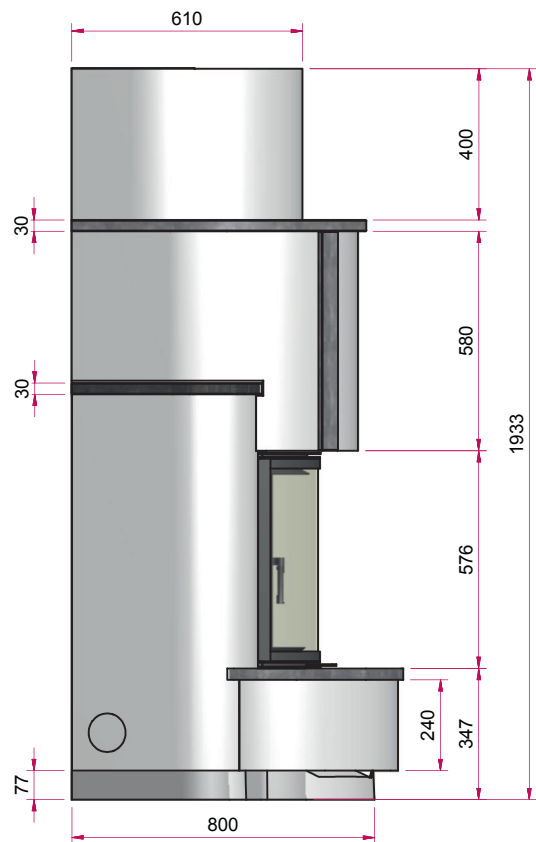

S5 Front

Speicherstein

Optionen:

Front Deco

Front veredelt

Sämtliche Sichtteile der Front veredelt

Tür hochschiebbar

Aufsatzregister

Jade

Marone

Mocca Creme

Nero

Sabbia

S5 Front

Speicherstein

Frontansicht M 1:20

Seitenansicht M 1:20

Draufsicht M 1:20