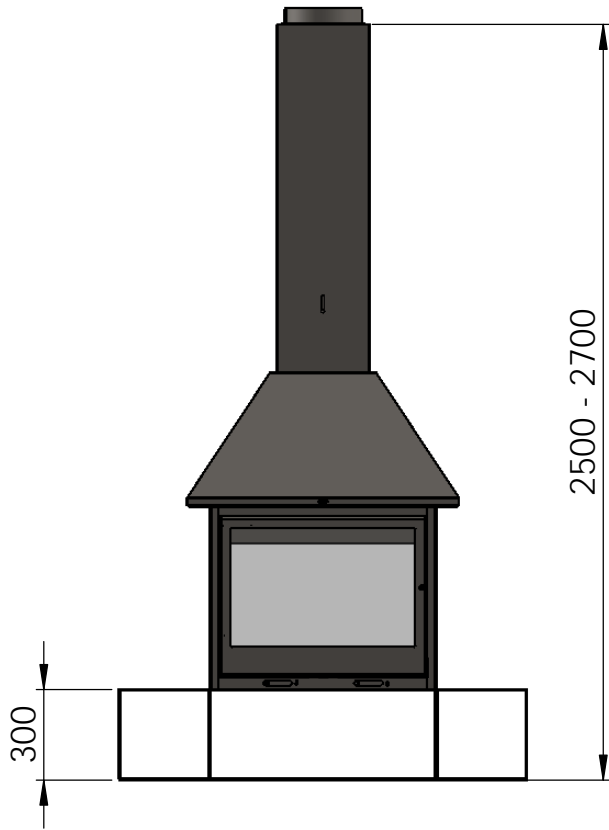

DENOMINACIÓN		sandra central peu standard				
	MODELO	---	TOL.+0.5mm		Nº PIEZA	----
	REF.	----	CANT.	01	MATERIAL	----
	FECHA	22/01/2014	ESCALA	A4	ESPESOR	----
	DIBUJADO	Jaume	1:25		ACABADO	----

DENOMINACIÓN		sandra central peu ref.5008-130/1				
	MODELO	---	TOL.+0.5mm		Nº PIEZA	----
	REF.	----	CANT.	01	MATERIAL	----
	FECHA	22/01/2014	ESCALA	A4	ESPEJOR	----
	DIBUJADO	Jaume	1:25		ACABADO	----

DENOMINACIÓN		sandra central peu ref.5008-130/2				
	MODELO	---	TOL.+0.5mm		Nº PIEZA	----
	REF.	----	CANT.	01	MATERIAL	----
	FECHA	22/01/2014	ESCALA	A4	ESPEJOR	----
	DIBUJADO	Jaume	1:25		ACABADO	----