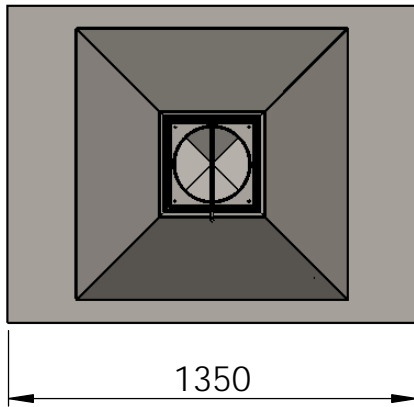

DENOMINACIÓN		sandra central peu standard				
	MODELO	---	TOL.+0.5mm		Nº PIEZA	----
	REF.	----	CANT.	01	MATERIAL	----
	FECHA	22/01/2014	ESCALA	A4	ESPESOR	----
	DIBUJADO	Jaume	1:25		ACABADO	----

DENOMINACIÓN		sandra central peu ref.5008-130/1				
	MODELO	---	TOL.+0.5mm		Nº PIEZA	----
	REF.	----	CANT.	01	MATERIAL	----
	FECHA	22/01/2014	ESCALA	A4	ESPEJOR	----
	DIBUJADO	Jaume	1:25		ACABADO	----

DENOMINACIÓN		sandra central peu ref.5008-130/2				
	MODELO	---	TOL.+0.5mm		Nº PIEZA	----
	REF.	----	CANT.	01	MATERIAL	----
	FECHA	22/01/2014	ESCALA	A4	ESPEJOR	----
	DIBUJADO	Jaume	1:25		ACABADO	----