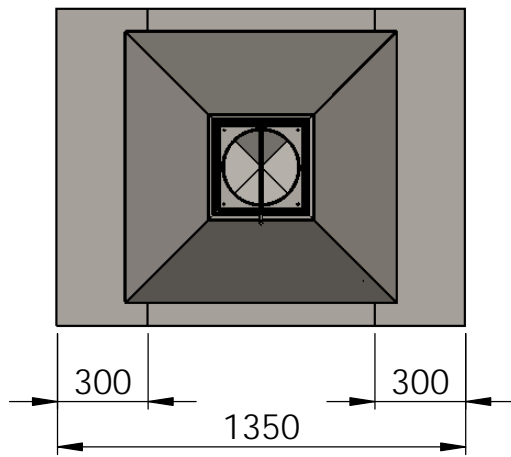

DENOMINACIÓN		sandra central peu standard				
	MODELO	---	TOL.+0.5mm		Nº PIEZA	----
	REF.	----	CANT.	01	MATERIAL	----
	FECHA	22/01/2014	ESCALA	A4	ESPESOR	----
	DIBUJADO	Jaume	1:25		ACABADO	----

DENOMINACIÓN		sandra central peu ref.5008-130/1				
	MODELO	---	TOL.+0.5mm		Nº PIEZA	----
	REF.	----	CANT.	01	MATERIAL	----
	FECHA	22/01/2014	ESCALA	A4	ESPEJOR	----
	DIBUJADO	Jaume	1:25		ACABADO	----

DENOMINACIÓN		sandra central peu ref.5008-130/2				
	MODELO	---	TOL.+0.5mm		Nº PIEZA	----
	REF.	----	CANT.	01	MATERIAL	----
	FECHA	22/01/2014	ESCALA	A4	ESPEJOR	----
	DIBUJADO	Jaume	1:25		ACABADO	----