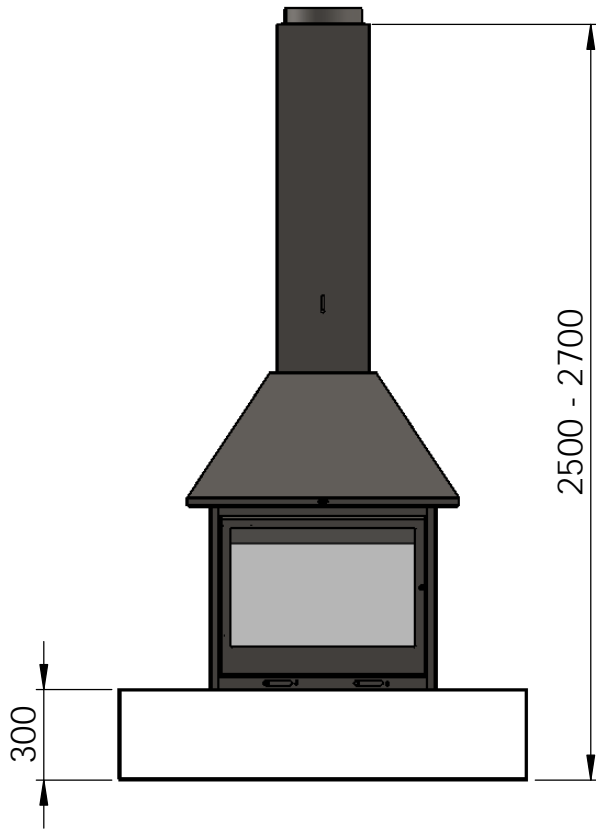

DENOMINACIÓN		sandra central peu standard				
	MODELO	---	TOL.+0.5mm		Nº PIEZA	----
	REF.	----	CANT.	01	MATERIAL	----
	FECHA	22/01/2014	ESCALA	A4	ESPESOR	----
	DIBUJADO	Jaume	1:25		ACABADO	----

DENOMINACIÓN		sandra central peu ref.5008-130/1				
	MODELO	---	TOL.+0.5mm		Nº PIEZA	----
	REF.	----	CANT.	01	MATERIAL	----
	FECHA	22/01/2014	ESCALA	A4	ESPEJOR	----
	DIBUJADO	Jaume	1:25		ACABADO	----

DENOMINACIÓN		sandra central peu ref.5008-130/2				
	MODELO	---	TOL.+0.5mm		Nº PIEZA	----
	REF.	----	CANT.	01	MATERIAL	----
	FECHA	22/01/2014	ESCALA	A4	ESPEJOR	----
	DIBUJADO	Jaume	1:25		ACABADO	----