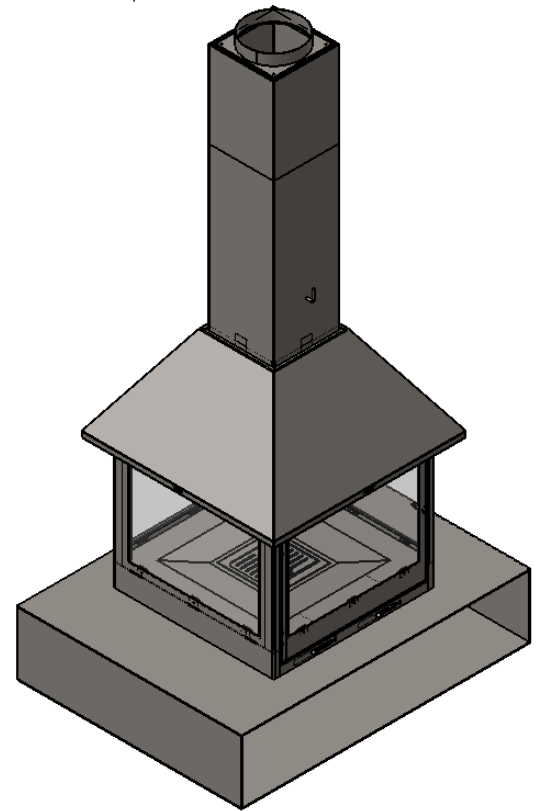

DENOMINACIÓN		sandra central peu standard				
	MODELO	---	TOL.+0.5mm		Nº PIEZA	----
	REF.	----	CANT.	01	MATERIAL	----
	FECHA	22/01/2014	ESCALA	A4	ESPESOR	----
	DIBUJADO	Jaume	1:25		ACABADO	----

DENOMINACIÓN		sandra central peu ref.5008-130/1				
	MODELO	---	TOL.+0.5mm		Nº PIEZA	----
	REF.	----	CANT.	01	MATERIAL	----
	FECHA	22/01/2014	ESCALA	A4	ESPEJOR	----
	DIBUJADO	Jaume	1:25		ACABADO	----

DENOMINACIÓN		sandra central peu ref.5008-130/2				
	MODELO	---	TOL.+0.5mm		Nº PIEZA	----
	REF.	----	CANT.	01	MATERIAL	----
	FECHA	22/01/2014	ESCALA	A4	ESPEJOR	----
	DIBUJADO	Jaume	1:25		ACABADO	----