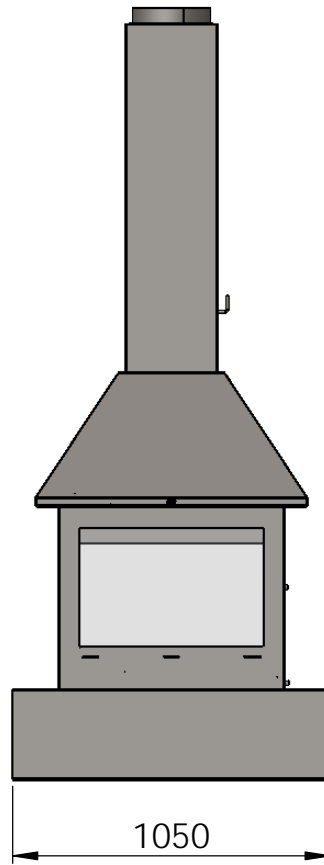

DENOMINACIÓN		sandra central peu standard				
	MODELO	---	TOL.+0.5mm		Nº PIEZA	----
	REF.	----	CANT.	01	MATERIAL	----
	FECHA	22/01/2014	ESCALA	A4	ESPESOR	----
	DIBUJADO	Jaume	1:25		ACABADO	----

DENOMINACIÓN		sandra central peu ref.5008-130/1				
	MODELO	---	TOL.+0.5mm		Nº PIEZA	----
	REF.	----	CANT.	01	MATERIAL	----
	FECHA	22/01/2014	ESCALA	A4	ESPEJOR	----
	DIBUJADO	Jaume	1:25		ACABADO	----

DENOMINACIÓN		sandra central peu ref.5008-130/2				
	MODELO	---	TOL.+0.5mm		Nº PIEZA	----
	REF.	----	CANT.	01	MATERIAL	----
	FECHA	22/01/2014	ESCALA	A4	ESPEJOR	----
	DIBUJADO	Jaume	1:25		ACABADO	----