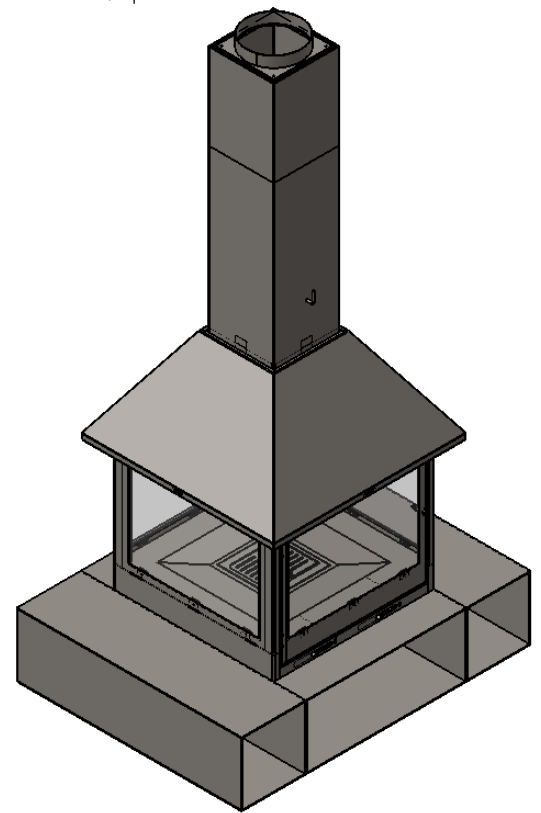

DENOMINACIÓN		sandra central peu standard				
	MODELO	---	TOL.+0.5mm		Nº PIEZA	----
	REF.	----	CANT.	01	MATERIAL	----
	FECHA	22/01/2014	ESCALA	A4	ESPESOR	----
	DIBUJADO	Jaume	1:25		ACABADO	----

DENOMINACIÓN		sandra central peu ref.5008-130/1				
	MODELO	---	TOL.+0.5mm		Nº PIEZA	----
	REF.	----	CANT.	01	MATERIAL	----
	FECHA	22/01/2014	ESCALA	A4	ESPEJOR	----
	DIBUJADO	Jaume	1:25		ACABADO	----

DENOMINACIÓN		sandra central peu ref.5008-130/2				
	MODELO	---	TOL.+0.5mm		Nº PIEZA	----
	REF.	----	CANT.	01	MATERIAL	----
	FECHA	22/01/2014	ESCALA	A4	ESPEJOR	----
	DIBUJADO	Jaume	1:25		ACABADO	----