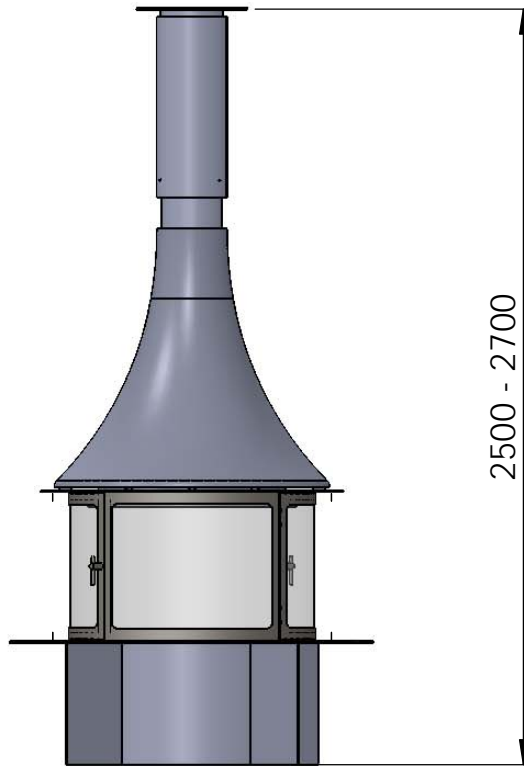

DENOMINACIÓN		lorena central estandar				
	MODELO	---	TOL.+0.5mm		Nº PIEZA	----
	REF.	----	CANT.	01	MATERIAL	----
	FECHA	14/01/2014	ESCALA	A4	ESPEJOR	----
	DIBUJADO	Jaume	1:25		ACABADO	----

DENOMINACIÓN	lorena central peu 5008-229/1					
	MODELO	---	TOL.+0.5mm		Nº PIEZA	----
	REF.	----	CANT.	01	MATERIAL	----
	FECHA	14/01/2014	ESCALA	A4	ESPESOR	----
	DIBUJADO	Jaume	1:25		ACABADO	----

DENOMINACIÓN	lorena central peu 5008-229/2					
	MODELO	---	TOL.+0.5mm		Nº PIEZA	----
	REF.	----	CANT.	01	MATERIAL	----
	FECHA	14/01/2014	ESCALA	A4	ESPEJOR	----
	DIBUJADO	Jaume	1:25		ACABADO	----