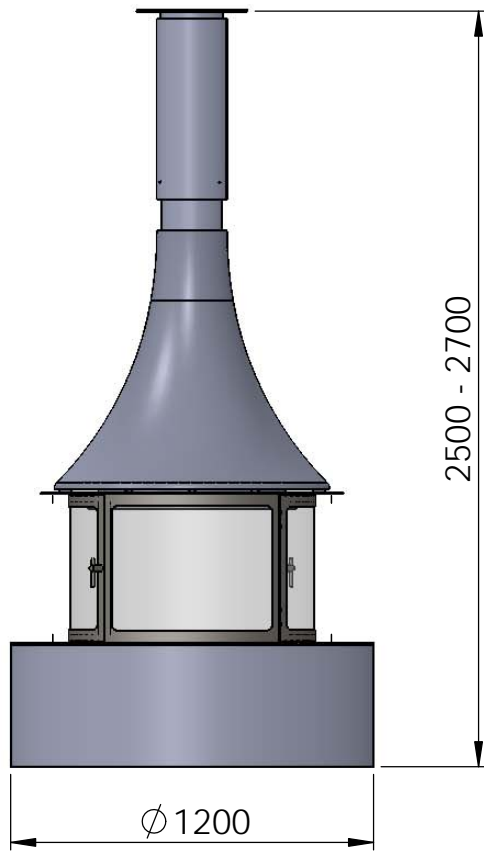

DENOMINACIÓN		lorena central estandar				
	MODELO	---	TOL.+0.5mm		Nº PIEZA	----
	REF.	----	CANT.	01	MATERIAL	----
	FECHA	14/01/2014	ESCALA	A4	ESPEJOR	----
	DIBUJADO	Jaume	1:25		ACABADO	----

DENOMINACIÓN	lorena central peu 5008-229/1					
	MODELO	---	TOL.+0.5mm		Nº PIEZA	----
	REF.	----	CANT.	01	MATERIAL	----
	FECHA	14/01/2014	ESCALA	A4	ESPESOR	----
	DIBUJADO	Jaume	1:25		ACABADO	----

DENOMINACIÓN	lorena central peu 5008-229/2					
	MODELO	---	TOL.+0.5mm		Nº PIEZA	----
	REF.	----	CANT.	01	MATERIAL	----
	FECHA	14/01/2014	ESCALA	A4	ESPEJOR	----
	DIBUJADO	Jaume	1:25		ACABADO	----