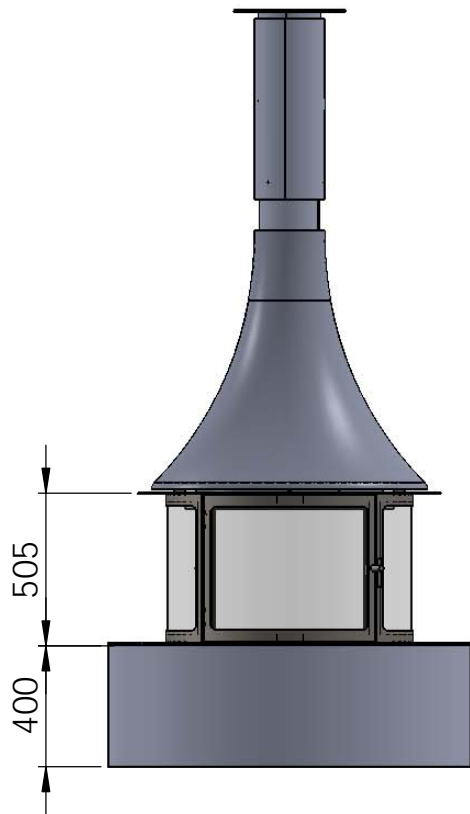

DENOMINACIÓN		lorena central estandar				
	MODELO	---	TOL.+0.5mm		Nº PIEZA	----
	REF.	----	CANT.	01	MATERIAL	----
	FECHA	14/01/2014	ESCALA	A4	ESPEJOR	----
	DIBUJADO	Jaume	1:25		ACABADO	----

DENOMINACIÓN	lorena central peu 5008-229/1					
	MODELO	---	TOL.+0.5mm		Nº PIEZA	----
	REF.	----	CANT.	01	MATERIAL	----
	FECHA	14/01/2014	ESCALA	A4	ESPESOR	----
	DIBUJADO	Jaume	1:25		ACABADO	----

DENOMINACIÓN	lorena central peu 5008-229/2					
	MODELO	---	TOL.+0.5mm		Nº PIEZA	----
	REF.	----	CANT.	01	MATERIAL	----
	FECHA	14/01/2014	ESCALA	A4	ESPEJOR	----
	DIBUJADO	Jaume	1:25		ACABADO	----