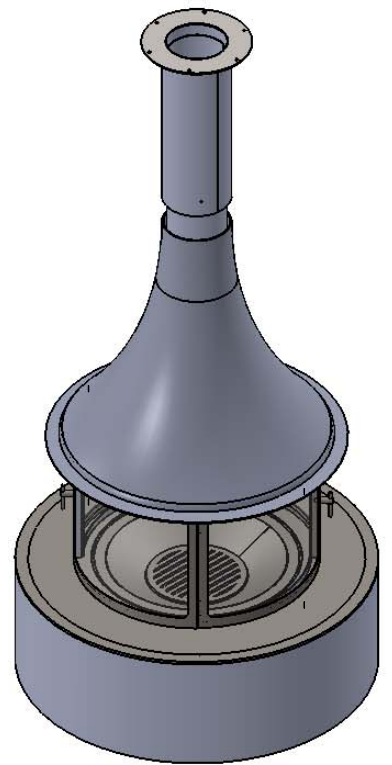

DENOMINACIÓN		lorena central estandar				
	MODELO	---	TOL.+0.5mm		Nº PIEZA	----
	REF.	----	CANT.	01	MATERIAL	----
	FECHA	14/01/2014	ESCALA	A4	ESPEJOR	----
	DIBUJADO	Jaume	1:25		ACABADO	----

DENOMINACIÓN	lorena central peu 5008-229/1					
	MODELO	---	TOL.+0.5mm		Nº PIEZA	----
	REF.	----	CANT.	01	MATERIAL	----
	FECHA	14/01/2014	ESCALA	A4	ESPESOR	----
	DIBUJADO	Jaume	1:25		ACABADO	----

DENOMINACIÓN	lorena central peu 5008-229/2					
	MODELO	---	TOL.+0.5mm		Nº PIEZA	----
	REF.	----	CANT.	01	MATERIAL	----
	FECHA	14/01/2014	ESCALA	A4	ESPEJOR	----
	DIBUJADO	Jaume	1:25		ACABADO	----