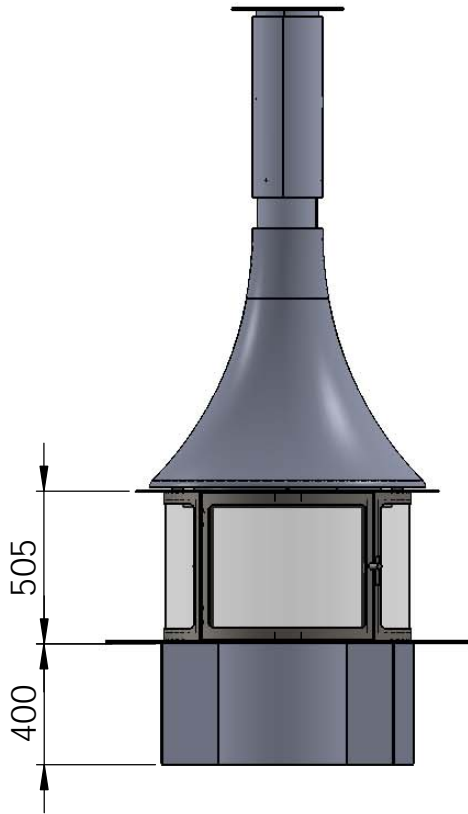

DENOMINACIÓN		lorena central estandar				
	MODELO	---	TOL.+0.5mm		Nº PIEZA	----
	REF.	----	CANT.	01	MATERIAL	----
	FECHA	14/01/2014	ESCALA	A4	ESPEJOR	----
	DIBUJADO	Jaume	1:25		ACABADO	----

DENOMINACIÓN	lorena central peu 5008-229/1					
	MODELO	---	TOL.+0.5mm		Nº PIEZA	----
	REF.	----	CANT.	01	MATERIAL	----
	FECHA	14/01/2014	ESCALA	A4	ESPESOR	----
	DIBUJADO	Jaume	1:25		ACABADO	----

DENOMINACIÓN	lorena central peu 5008-229/2					
	MODELO	---	TOL.+0.5mm		Nº PIEZA	----
	REF.	----	CANT.	01	MATERIAL	----
	FECHA	14/01/2014	ESCALA	A4	ESPEJOR	----
	DIBUJADO	Jaume	1:25		ACABADO	----