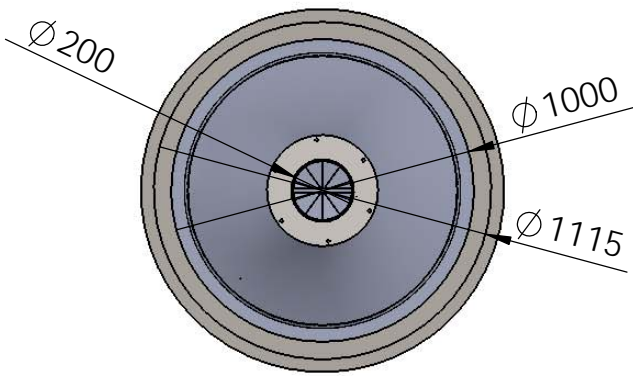

DENOMINACIÓN		lorena central estandar				
	MODELO	---	TOL.+0.5mm		Nº PIEZA	----
	REF.	----	CANT.	01	MATERIAL	----
	FECHA	14/01/2014	ESCALA	A4	ESPEJOR	----
	DIBUJADO	Jaume	1:25		ACABADO	----

DENOMINACIÓN	lorena central peu 5008-229/1					
	MODELO	---	TOL.+0.5mm		Nº PIEZA	----
	REF.	----	CANT.	01	MATERIAL	----
	FECHA	14/01/2014	ESCALA	A4	ESPESOR	----
	DIBUJADO	Jaume	1:25		ACABADO	----

DENOMINACIÓN	lorena central peu 5008-229/2					
	MODELO	---	TOL.+0.5mm		Nº PIEZA	----
	REF.	----	CANT.	01	MATERIAL	----
	FECHA	14/01/2014	ESCALA	A4	ESPEJOR	----
	DIBUJADO	Jaume	1:25		ACABADO	----