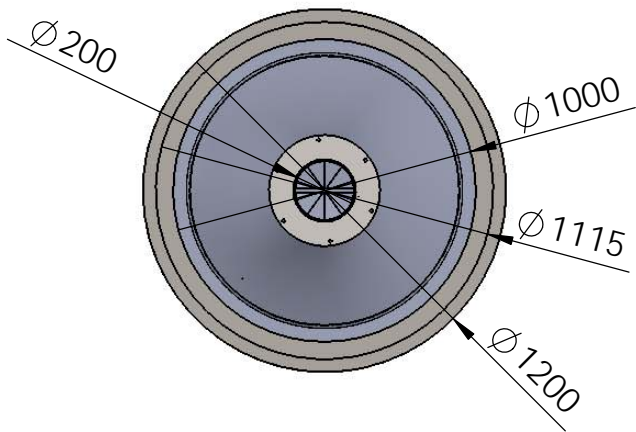

DENOMINACIÓN		lorena central estandar				
	MODELO	---	TOL.+0.5mm		Nº PIEZA	----
	REF.	----	CANT.	01	MATERIAL	----
	FECHA	14/01/2014	ESCALA	A4	ESPEJOR	----
	DIBUJADO	Jaume	1:25		ACABADO	----

DENOMINACIÓN	lorena central peu 5008-229/1					
	MODELO	---	TOL.+0.5mm		Nº PIEZA	----
	REF.	----	CANT.	01	MATERIAL	----
	FECHA	14/01/2014	ESCALA	A4	ESPESOR	----
	DIBUJADO	Jaume	1:25		ACABADO	----

DENOMINACIÓN	lorena central peu 5008-229/2					
	MODELO	---	TOL.+0.5mm		Nº PIEZA	----
	REF.	----	CANT.	01	MATERIAL	----
	FECHA	14/01/2014	ESCALA	A4	ESPEJOR	----
	DIBUJADO	Jaume	1:25		ACABADO	----