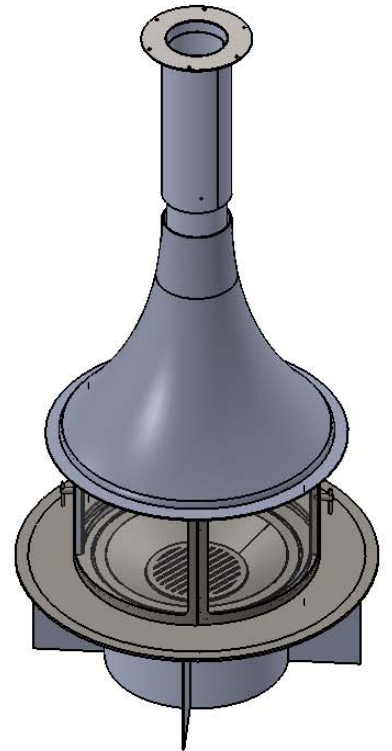

DENOMINACIÓN		lorena central estandar				
	MODELO	---	TOL.+0.5mm		Nº PIEZA	----
	REF.	----	CANT.	01	MATERIAL	----
	FECHA	14/01/2014	ESCALA	A4	ESPEJOR	----
	DIBUJADO	Jaume	1:25		ACABADO	----

DENOMINACIÓN	lorena central peu 5008-229/1					
	MODELO	---	TOL.+0.5mm		Nº PIEZA	----
	REF.	----	CANT.	01	MATERIAL	----
	FECHA	14/01/2014	ESCALA	A4	ESPESOR	----
	DIBUJADO	Jaume	1:25		ACABADO	----

DENOMINACIÓN	lorena central peu 5008-229/2					
	MODELO	---	TOL.+0.5mm		Nº PIEZA	----
	REF.	----	CANT.	01	MATERIAL	----
	FECHA	14/01/2014	ESCALA	A4	ESPEJOR	----
	DIBUJADO	Jaume	1:25		ACABADO	----