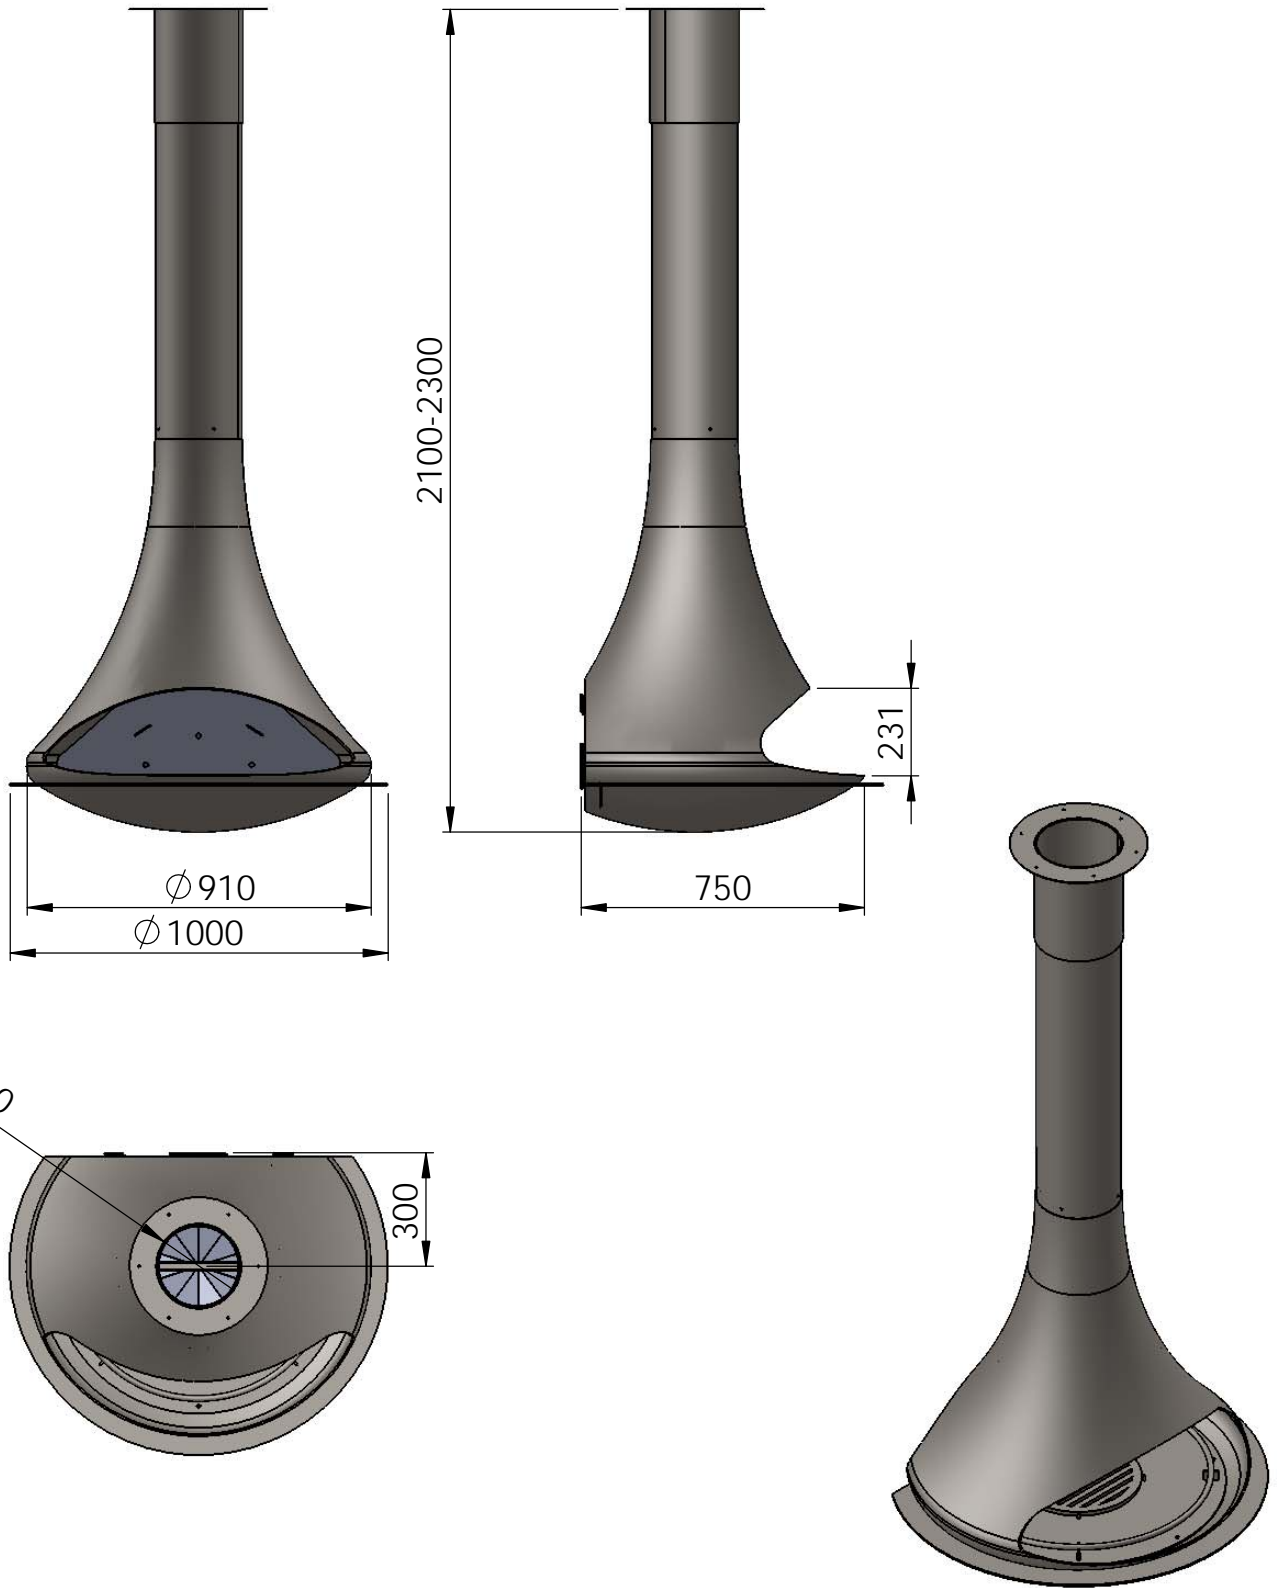

DENOMINACIÓN	doria frontal estandar					
	MODELO	---	TOL.+0.5mm		Nº PIEZA	----
	REF.	----	CANT.	01	MATERIAL	----
	FECHA	03/06/2014	ESCALA	A4	ESPEJOR	----
	DIBUJADO	xavi	1:20		ACABADO	----

DENOMINACIÓN		doria frontal aro ref.5008-160/1				
	MODELO	---	TOL.+0.5mm		Nº PIEZA	----
	REF.	----	CANT.	01	MATERIAL	----
	FECHA	03/06/2014	ESCALA	A4	ESPEJOR	----
	DIBUJADO	xavi	1:20		ACABADO	----